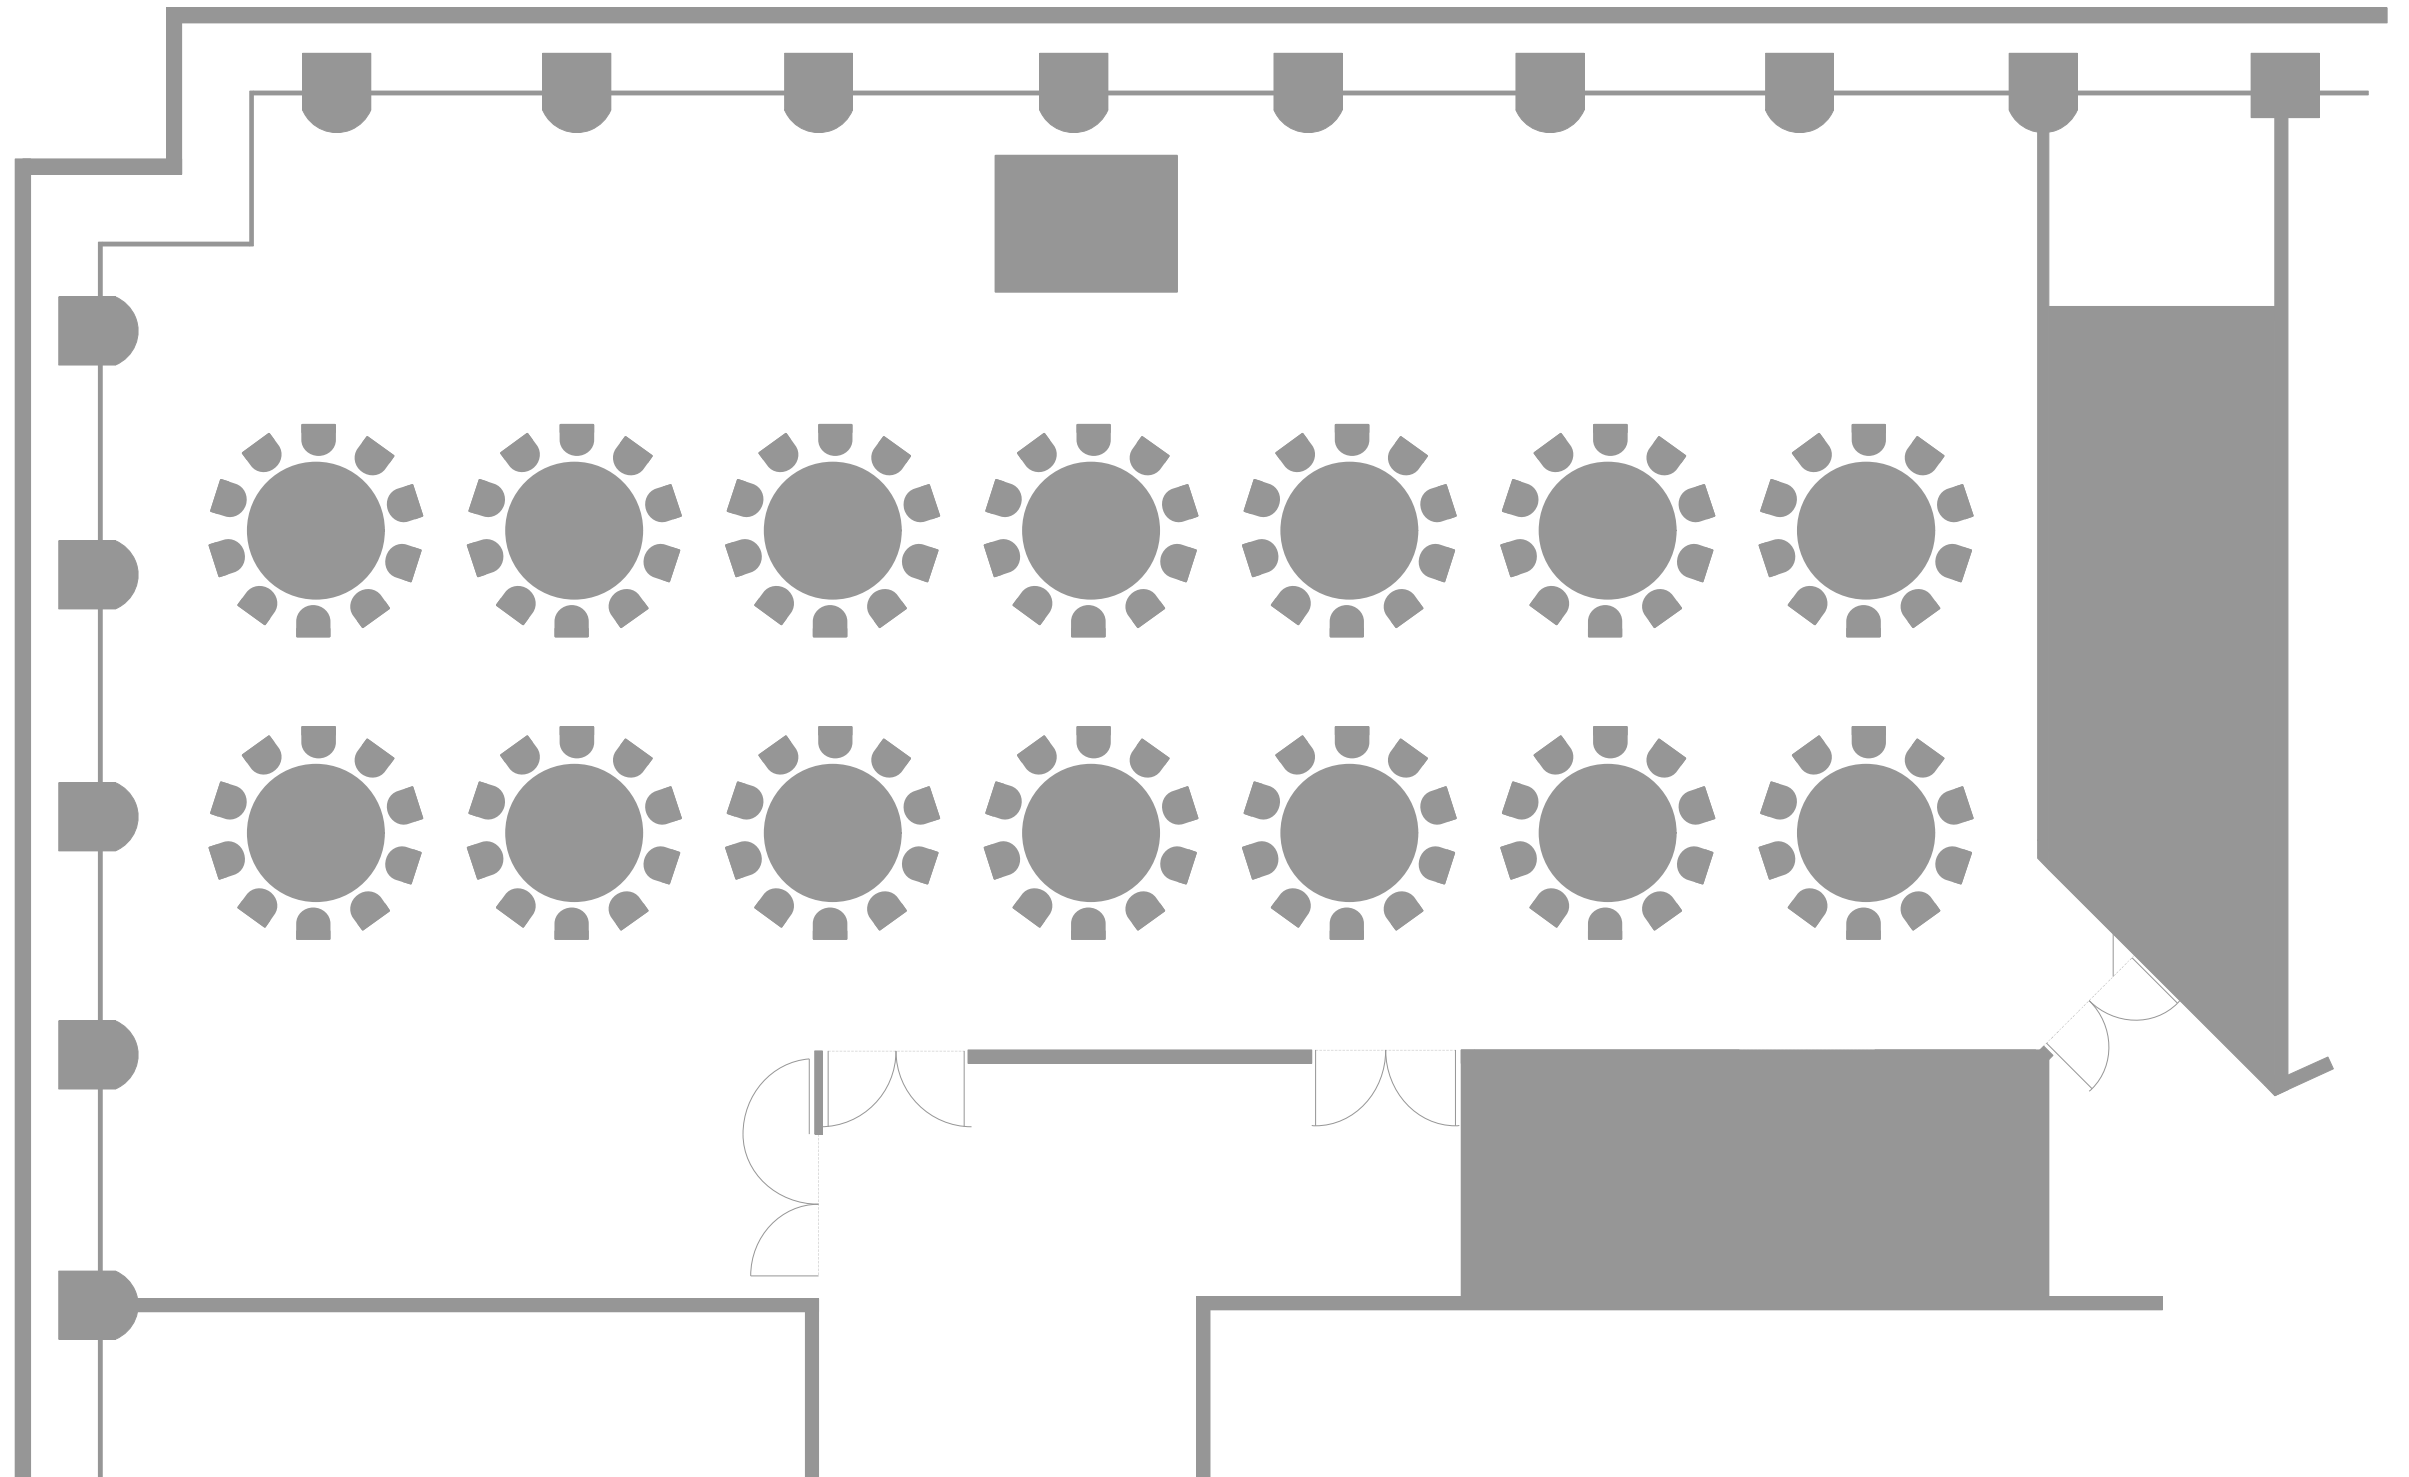

立食 / 250名  
Reception Style 250 persons

正餐 / 140席  
Dinning Style 140 seats

スクール / 180席  
Classroom Style 180 seats

シアター / 270席  
Theater Style 270 seats