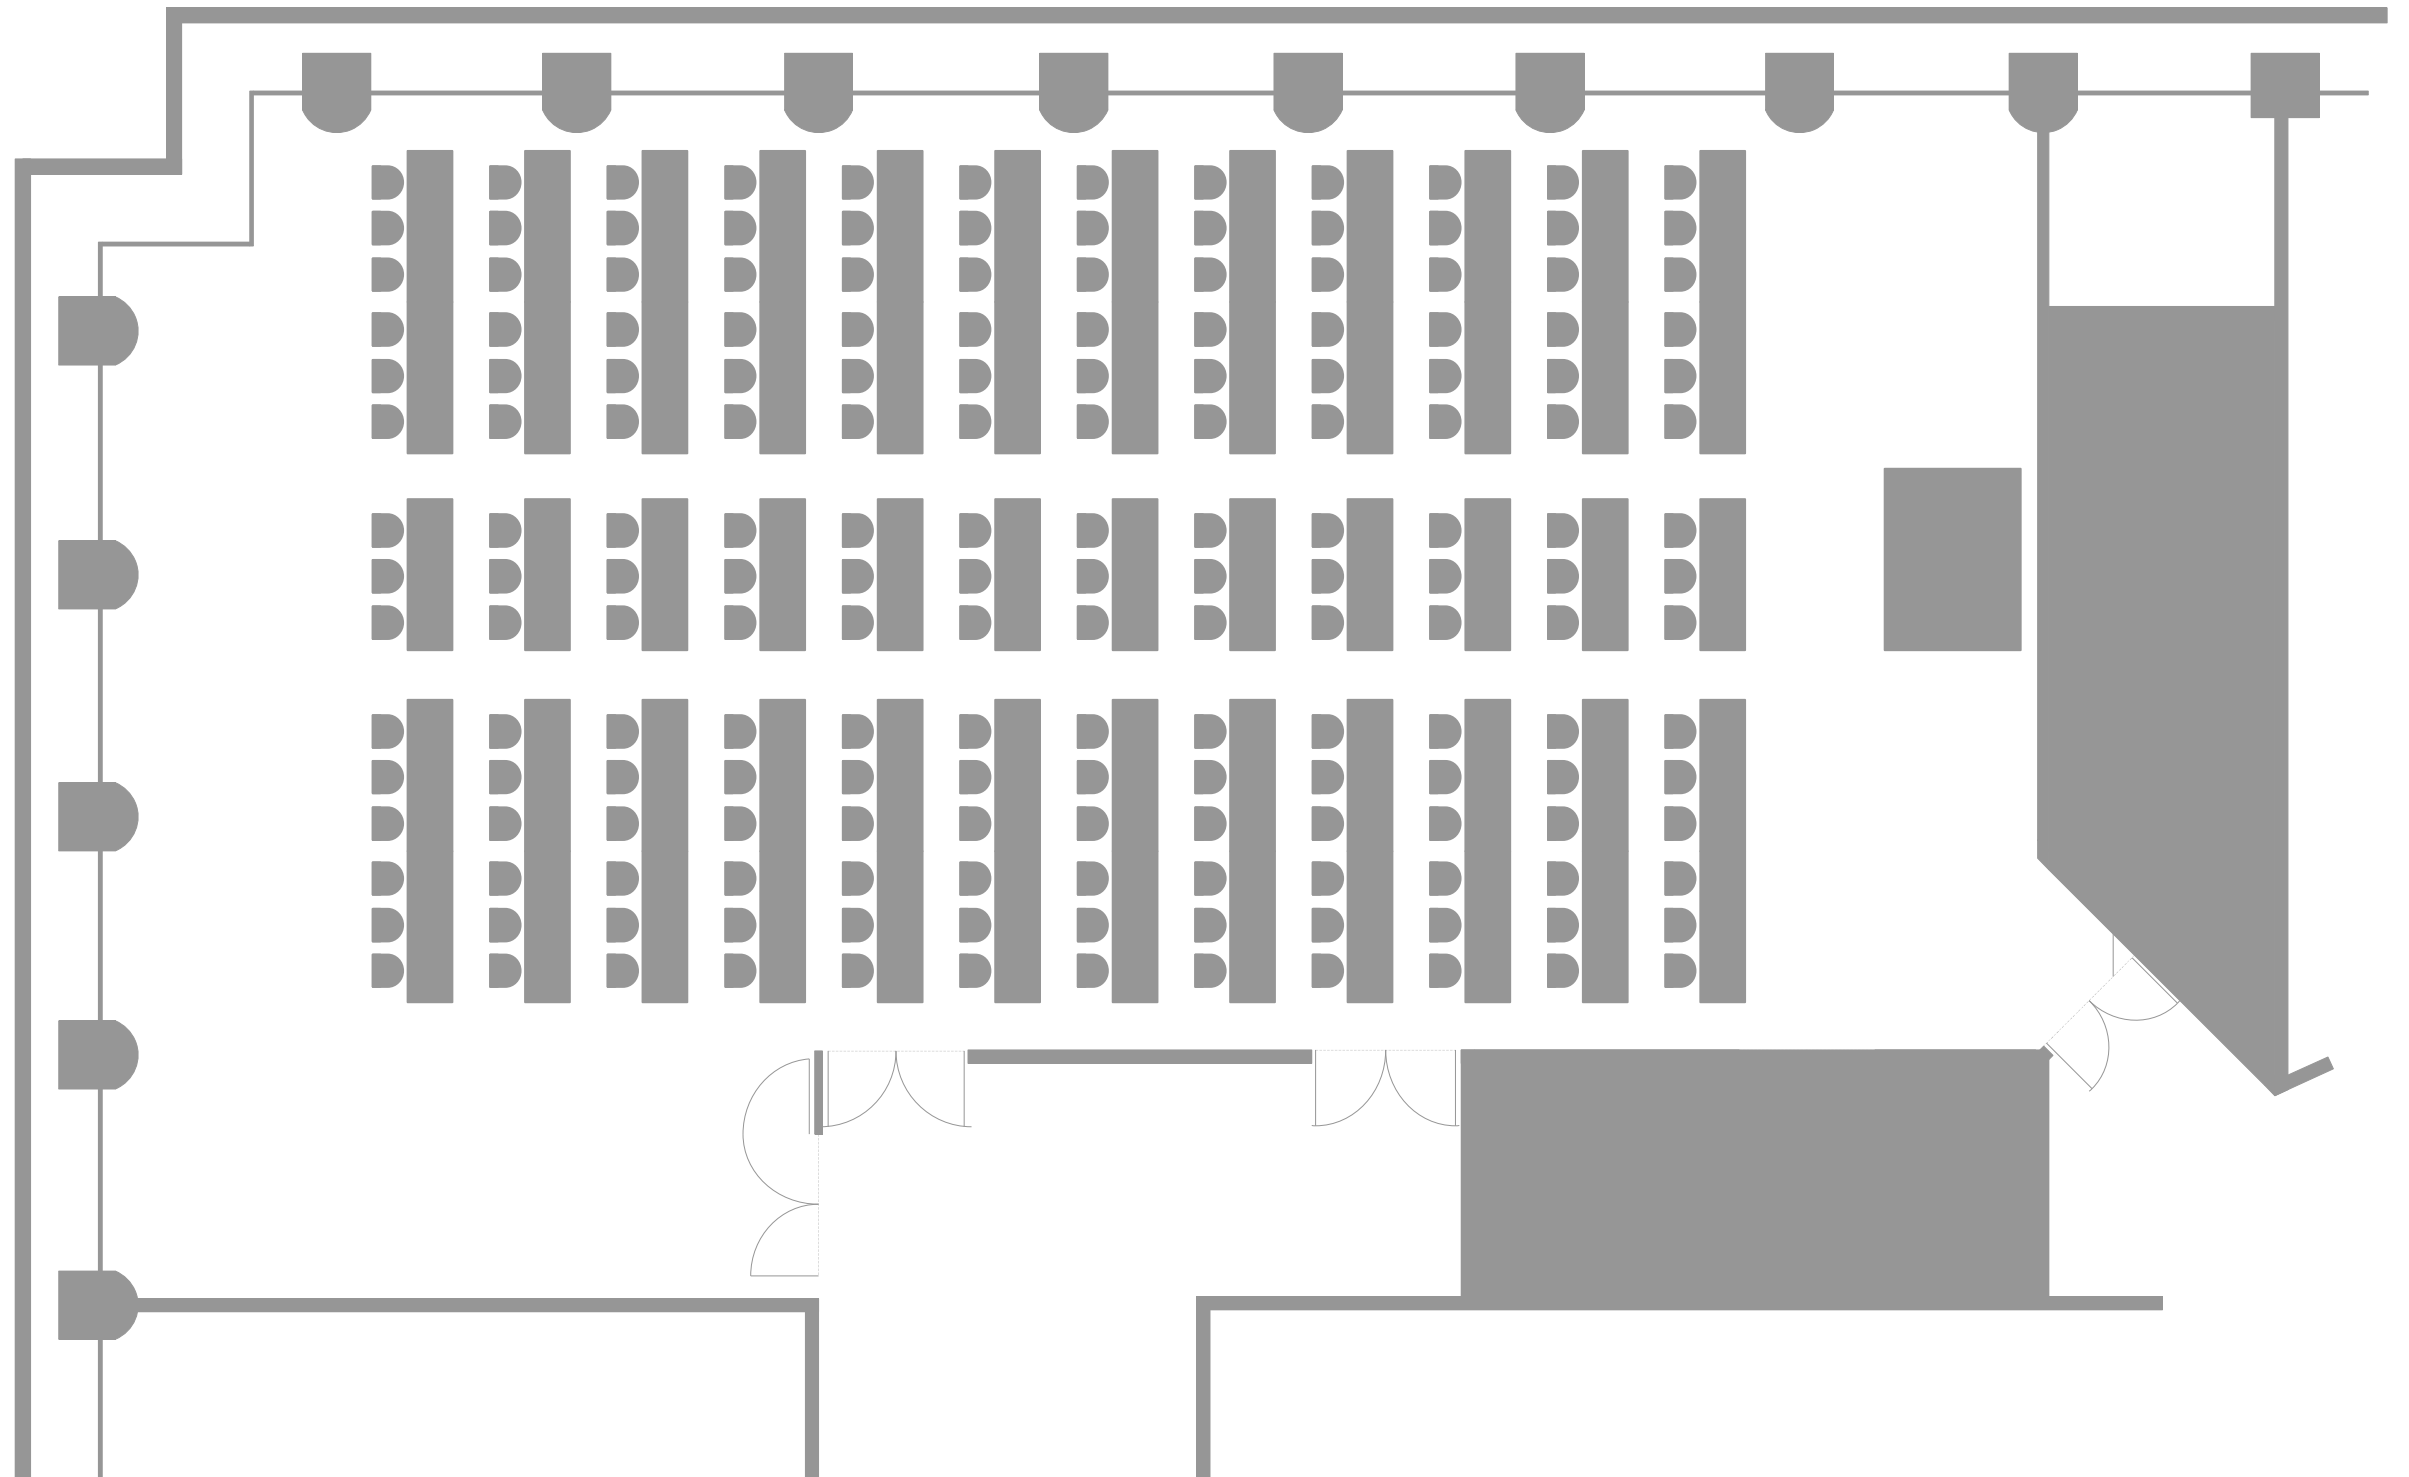

立食 / 250名  
Reception Style 250 persons

正餐 / 140席  
Dinning Style 140 seats

スクール / 180席  
Classroom Style 180 seats

シアター / 270席  
Theater Style 270 seats