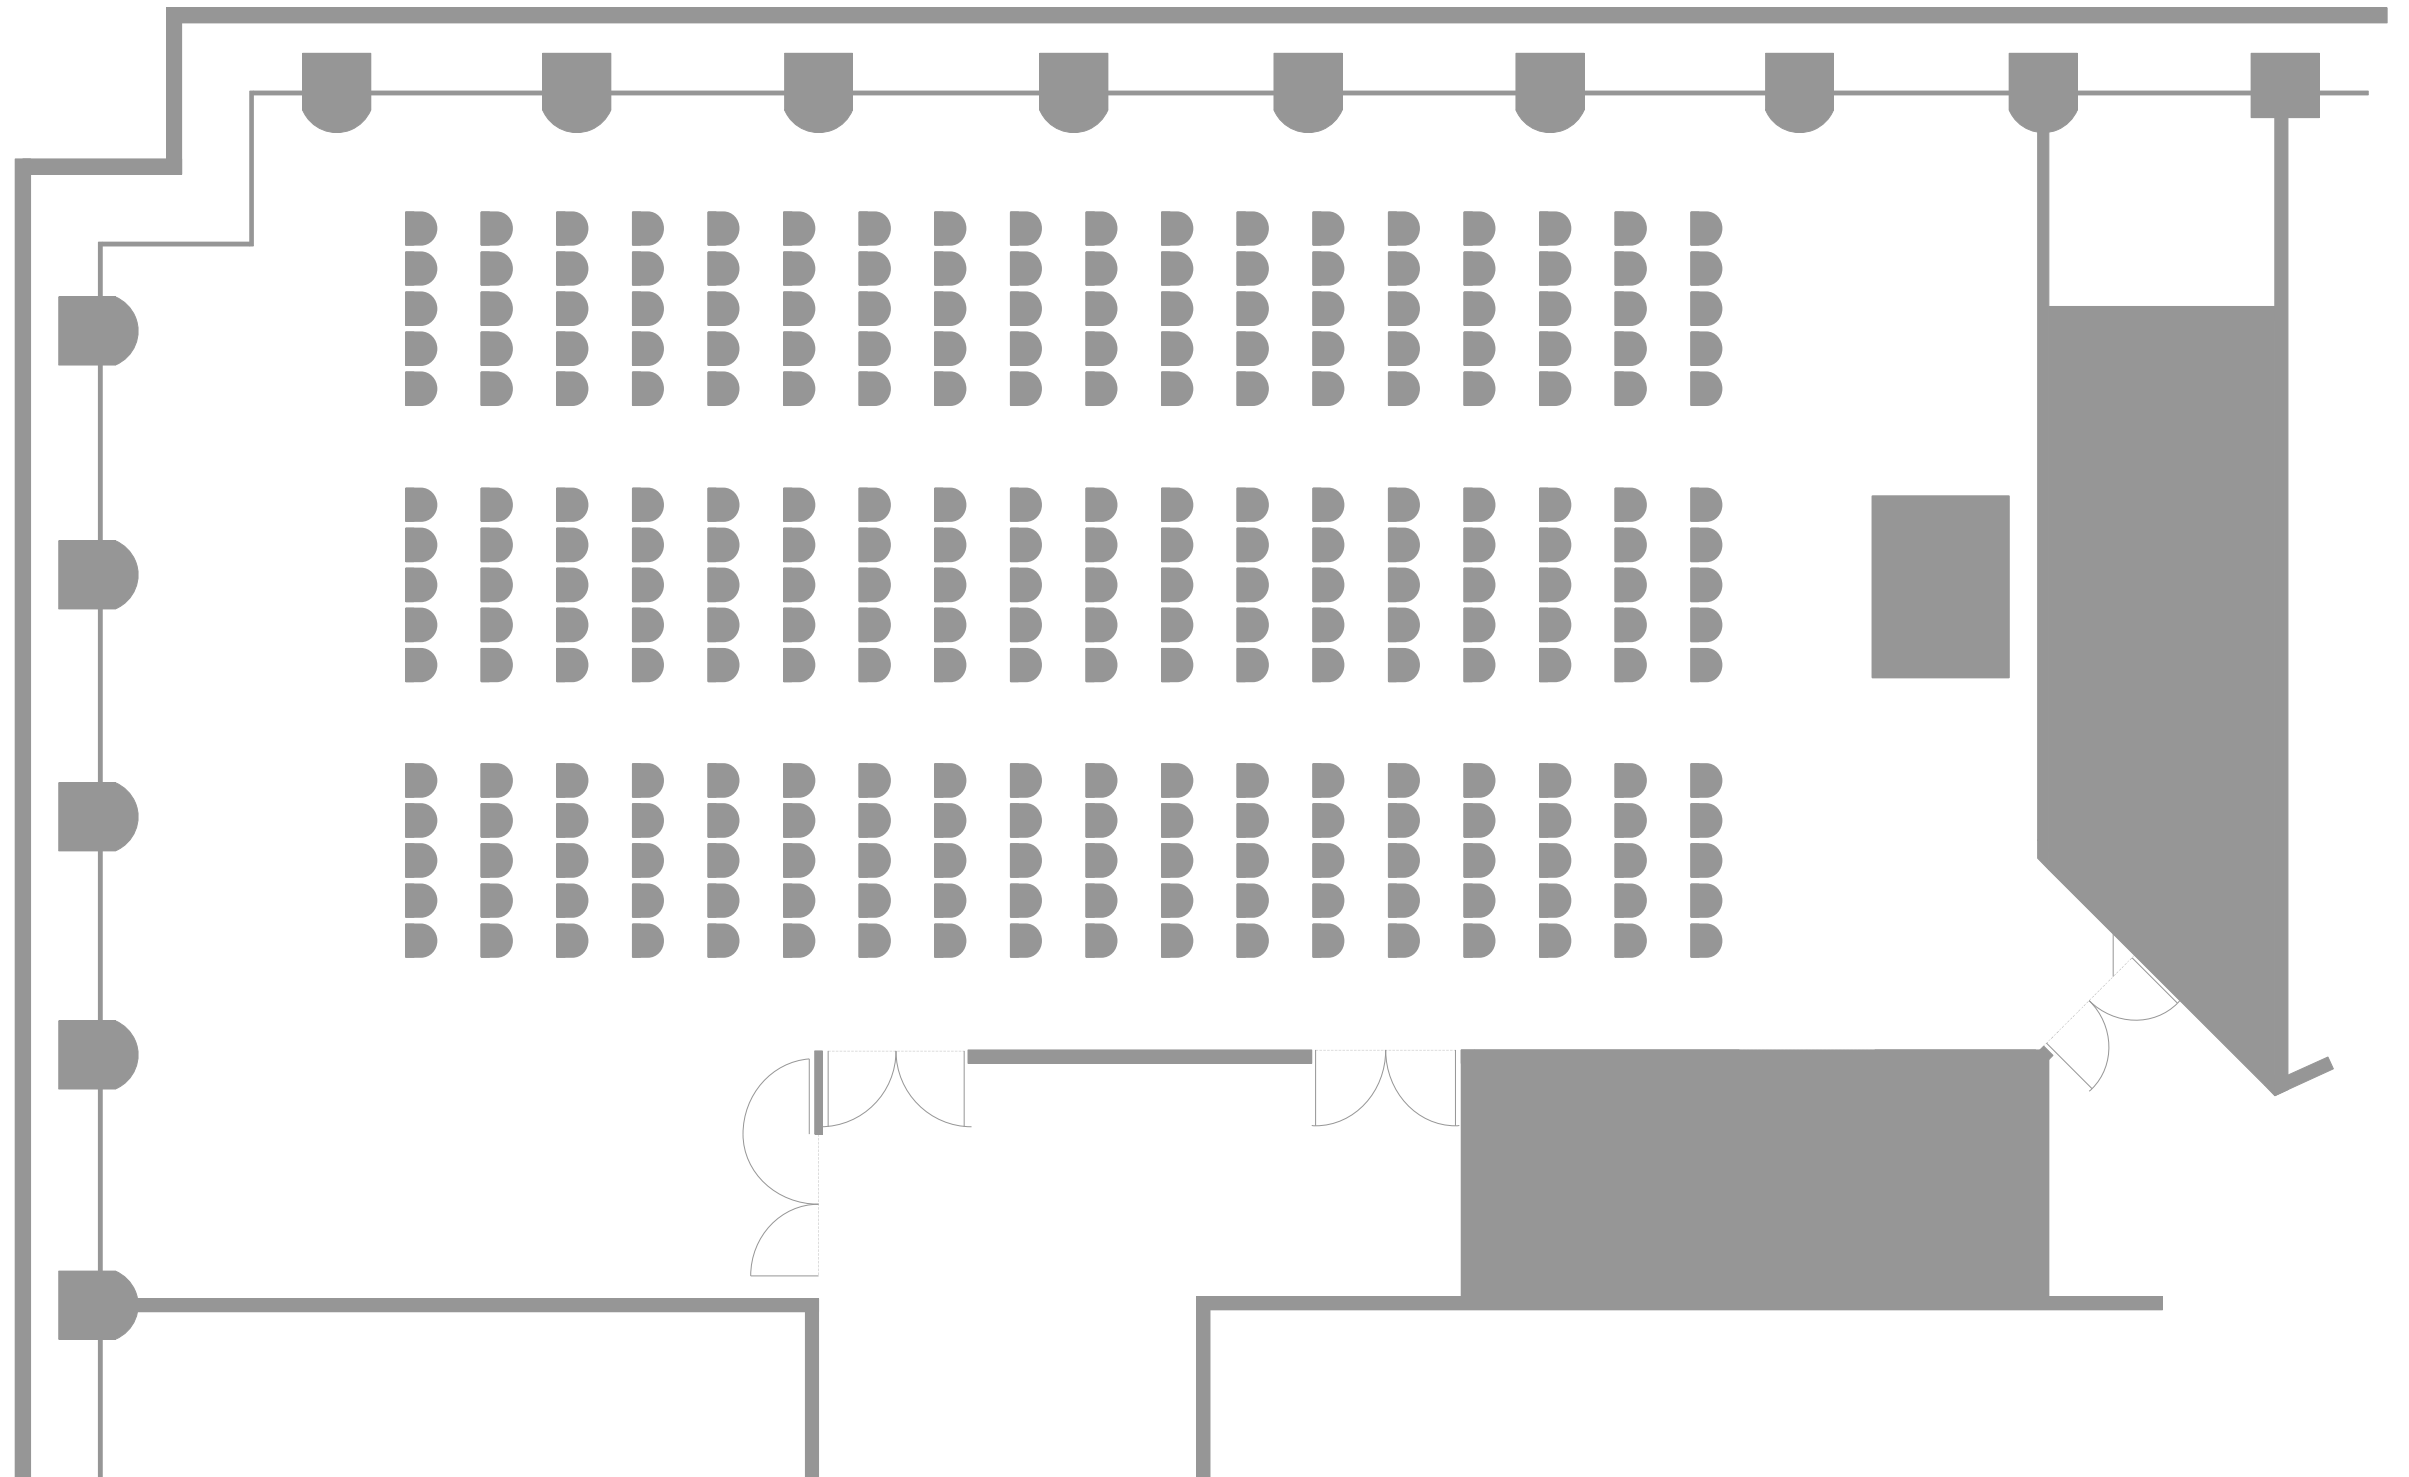

立食 / 250名  
Reception Style 250 persons

正餐 / 140席  
Dinning Style 140 seats

スクール / 180席  
Classroom Style 180 seats

シアター / 270席  
Theater Style 270 seats