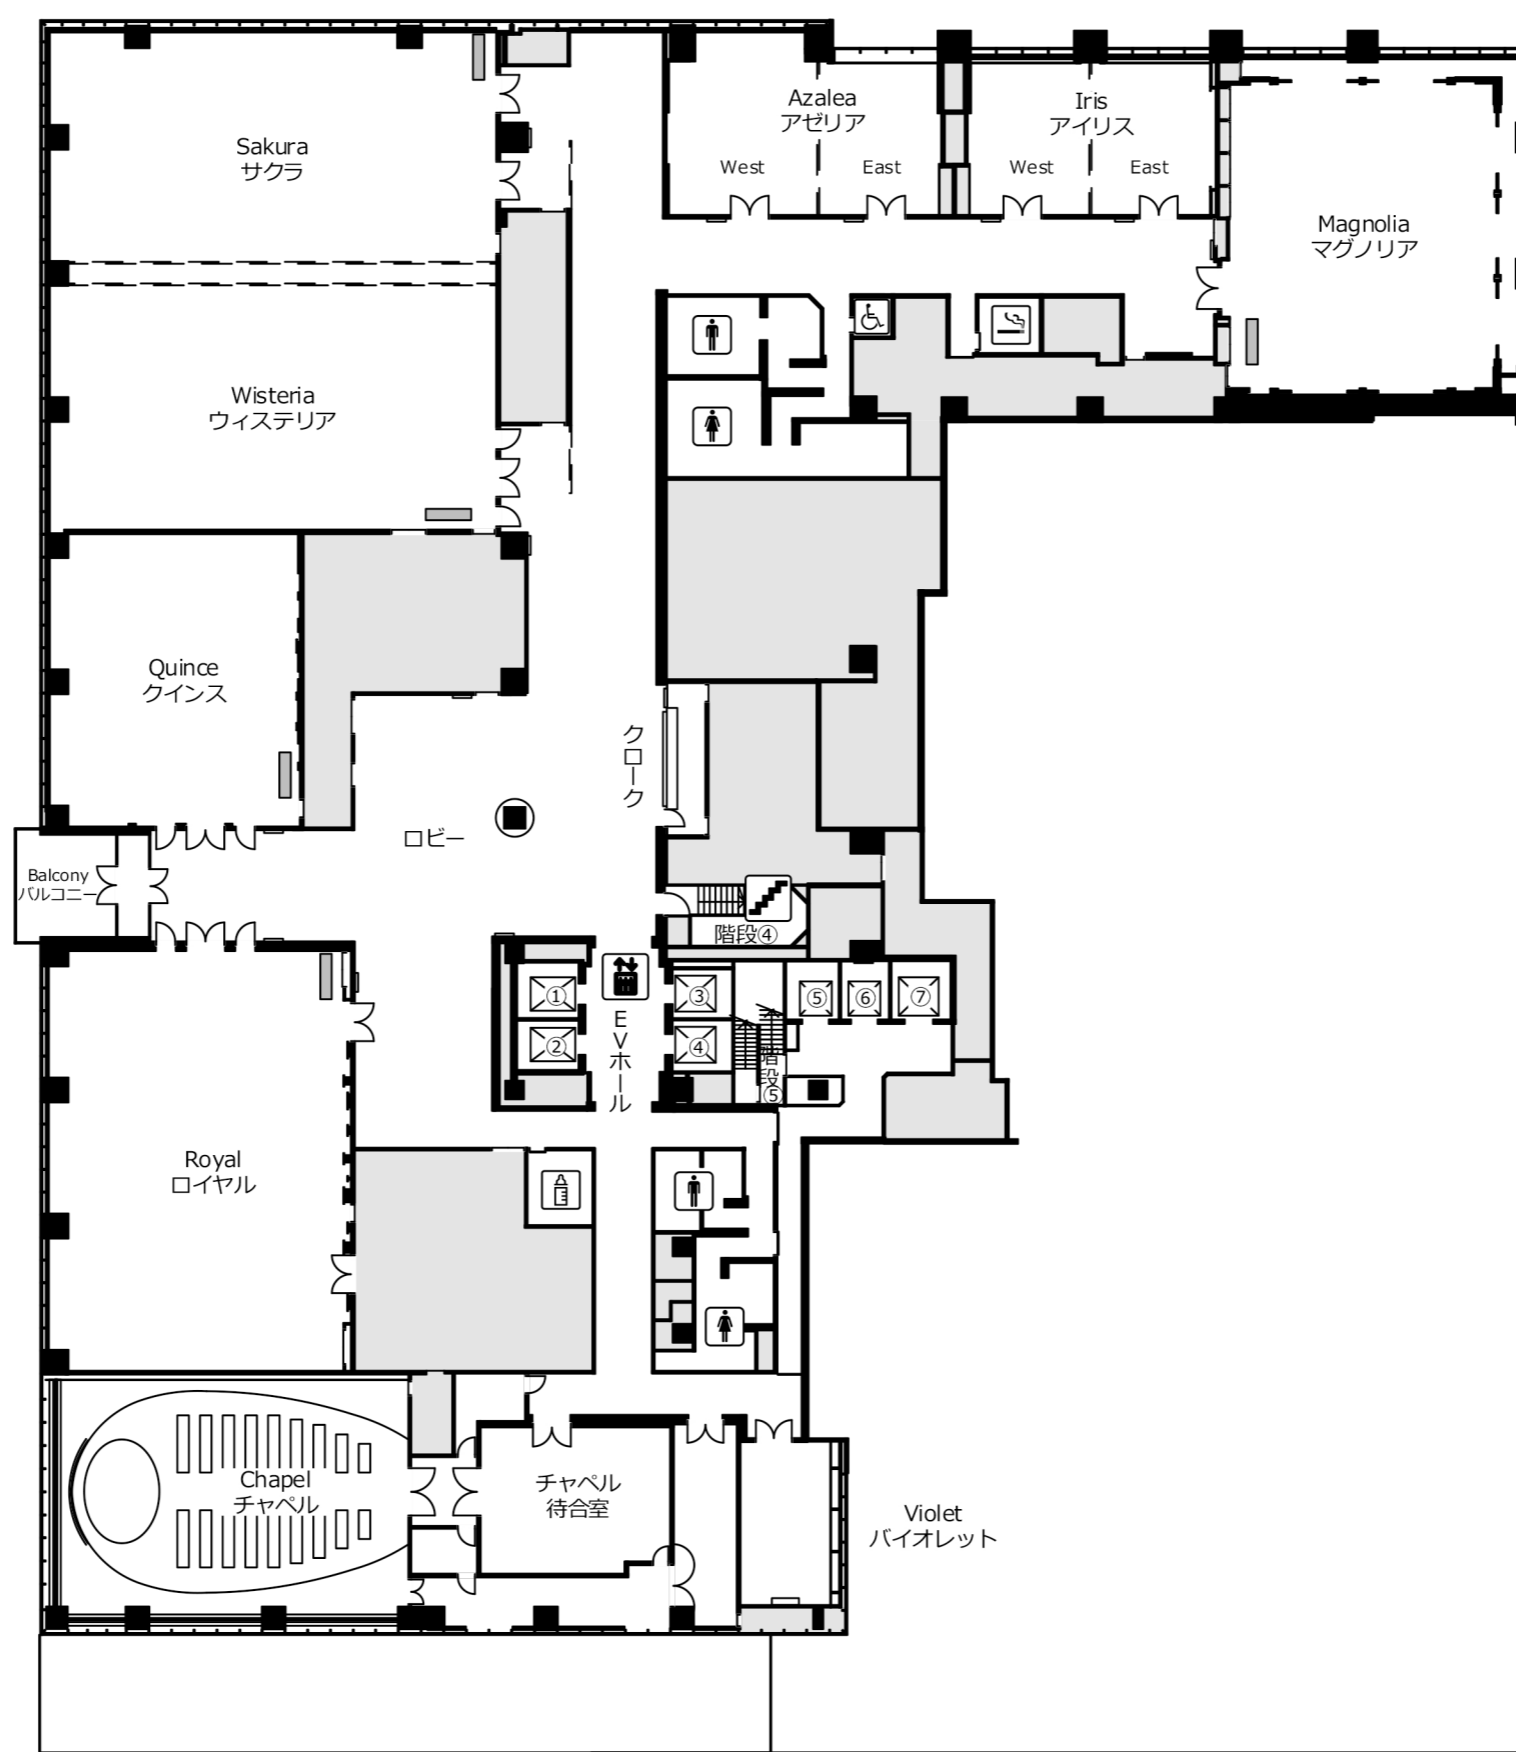

皇居側
Imperial Palace
Side

7Fフロア図
東京會館